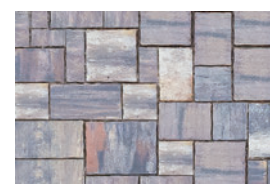

kolormix - dolomia