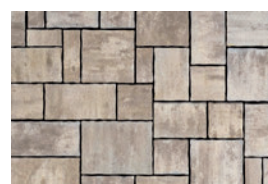

Završne obrade

kolormix - moka